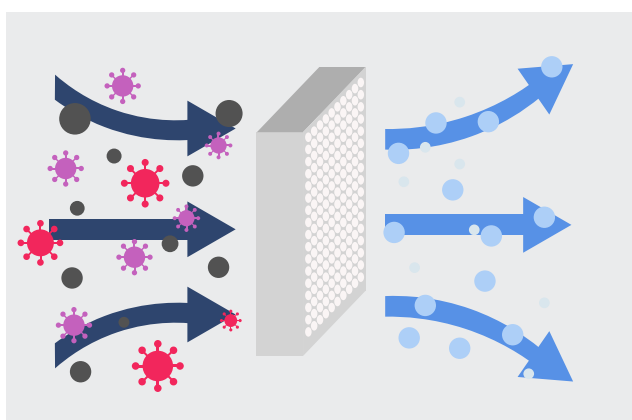

## Pratico e Tecnologico

**SMART VACUUM NET** è completamente gestibile a distanza tramite l'APP **AERTECNICA DEVICE**. Goditi la comodità del controllo vocale grazie a Google Home e Alexa.

Il sistema APF autopulente limita l'intervento di manutenzione al filtro, il sistema smart ti avvisa quando cambiarlo o pulirlo.

Il sistema di raccolta Clean Bag è semplice e veloce e garantisce una chiusura ermetica, limitando il contatto diretto con le polveri.

## Igienico

È l'unico sistema che garantisce la riduzione delle micropolveri nell'aria, perché vengono canalizzate all'esterno dell'ambiente.