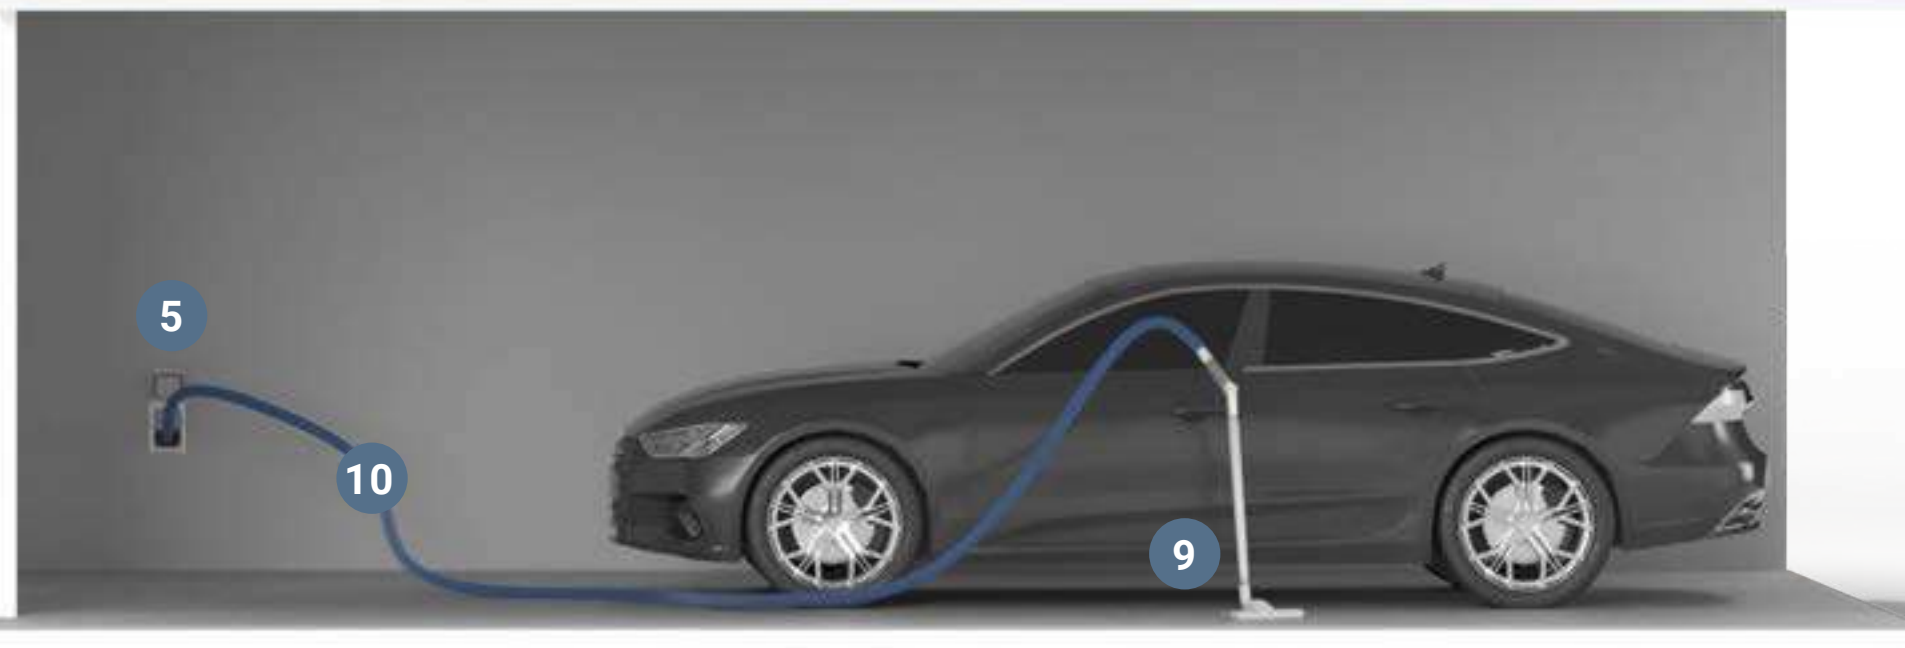

4 BASE TUBÒ ROBÒ TR900L

Progettata come base di rientro del ROBÒ, consente lo svuotamento del contenitore e la pulizia del filtro in automatico.

5 PRATICO SMART

Dalla presa aspirante si estrae il tubo flessibile retrattile per una pulizia pratica e veloce. Al termine del ciclo di pulizia, il tubo scompare con un semplice gesto.

6 TUBÒ SPEEDY

L'innovativo accessorio integrato al sistema, ideale per facilitare le pulizie in lavanderia, in bagno e nella cabina armadio.

10 TUBO FLESSIBILE

Il tubo flessibile, maneggevole e resistente, con le sue diverse lunghezze, è adatto ad ogni accessorio e ad ogni attività.

11 VROOM

Vroom è un accessorio pratico e silenzioso che si integra con il sistema per una pulizia rapida. Estrahendo il tubo flessibile si accende automaticamente la centrale aspirante.

12 VAC PAN

La presa aspirante Vac Pan è adatta a diversi ambienti dell'abitazione. Si attiva azionando una leva con il piede e aspira la polvere avvicinata con l'ausilio di una scopa.